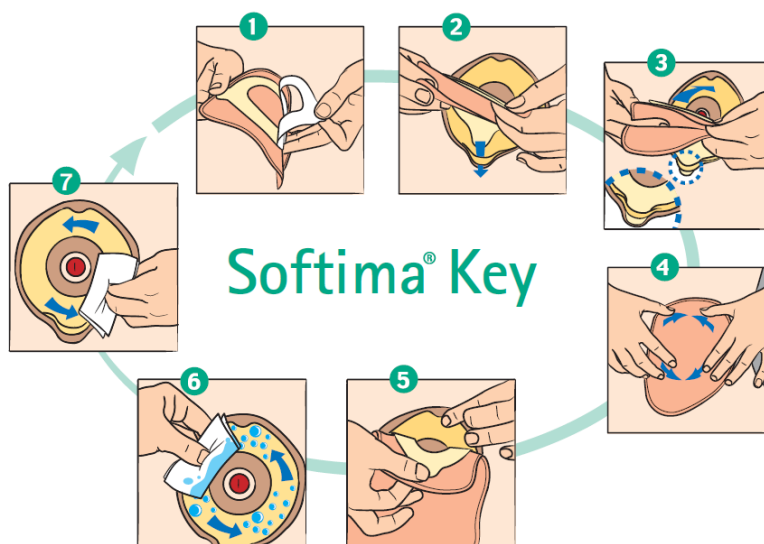

### Roll'Up udløb:

- Fold udløbet 3 gange og tryk de selvklæbende velcrostrips mod hinanden
- Når et lille "klik" kan føles, er systemet lukket
- Et langt udløb giver mindre risiko for sprøjt
- De selvklæbende velcrostrips er nemme at rengøre.

# Softima® Key plader

## Pladens egenskaber

- Blomsterformet hydrokolloid klæber, der passer godt på huden og yder fleksibilitet efter påsætning
- Perfekt og sikkert kobling af pose til plade vha. styret påsætning
  - 'Nøglen passer til låsen'
  - Præcis og nem placering
  - Sikker påsætning
- Flangen er fremstillet af materialer, der sikrer stor fleksibilitet
- Glat og lav flange giver nem rengøring
- 4 mm dyb konvexitet reducerer lækager